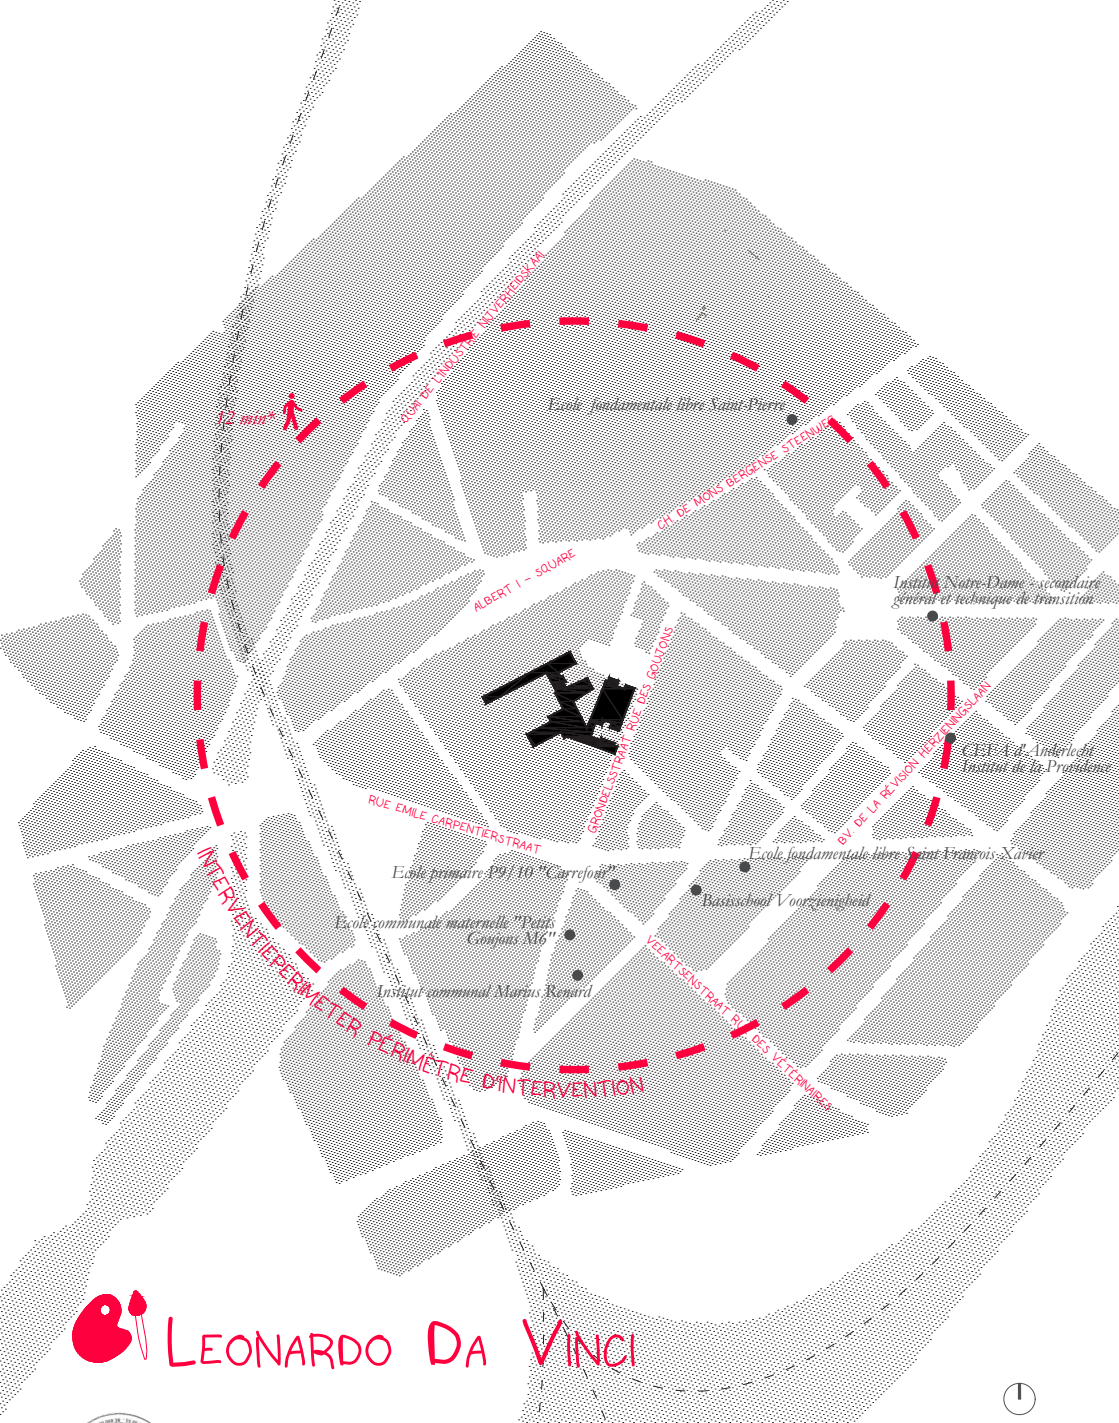

KLAVERTJE 4

perspective
brussels

* Vitesse moyenne de référence : 2,5km/h

LEONARDO DA VINCI

perspective
brussels

0 50 100 150 200 250m

* Vitesse moyenne de référence : 2,5km/h